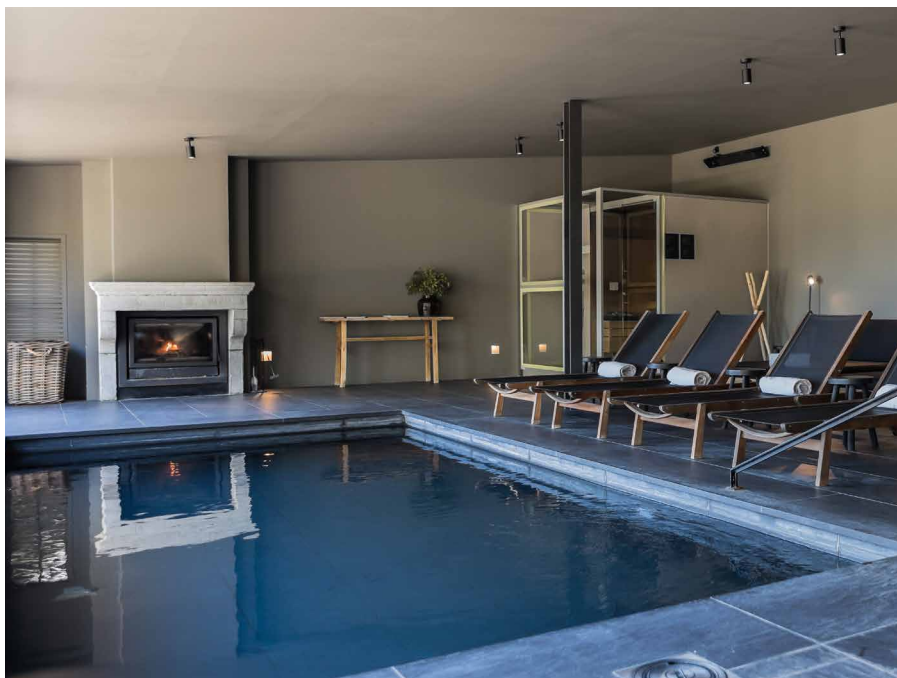

INTRODUCCIÓN *INTRODUCTION*

Te invitamos a explorar un oasis de relajación y bienestar en 250m². Nuestro spa cuenta con una piscina climatizada con chimenea, sauna y un maravilloso porche con hamacas y vistas al campo de Mallorca. Diseñada para su bienestar, cuenta con un espacio fitness exclusivo y funcional, con la gama más alta de máquinas de Technogym. También contamos con una amplia carta de masajes y tratamientos de las prestigiosas marcas Natura Bissé y Comfort Zone.

We invite you to explore an oasis of relaxation and wellbeing within a setting of 250 sq.m. The spa includes a heated pool, sauna and a fireplace as well a must-see veranda with hammocks. An area laid out for your wellbeing that features an exclusive fitness equipped with top of the range Technogym equipment. We also have an extensive menu of massages and treatments from the prestigious Natura Bissé and Comfort Zone brands.